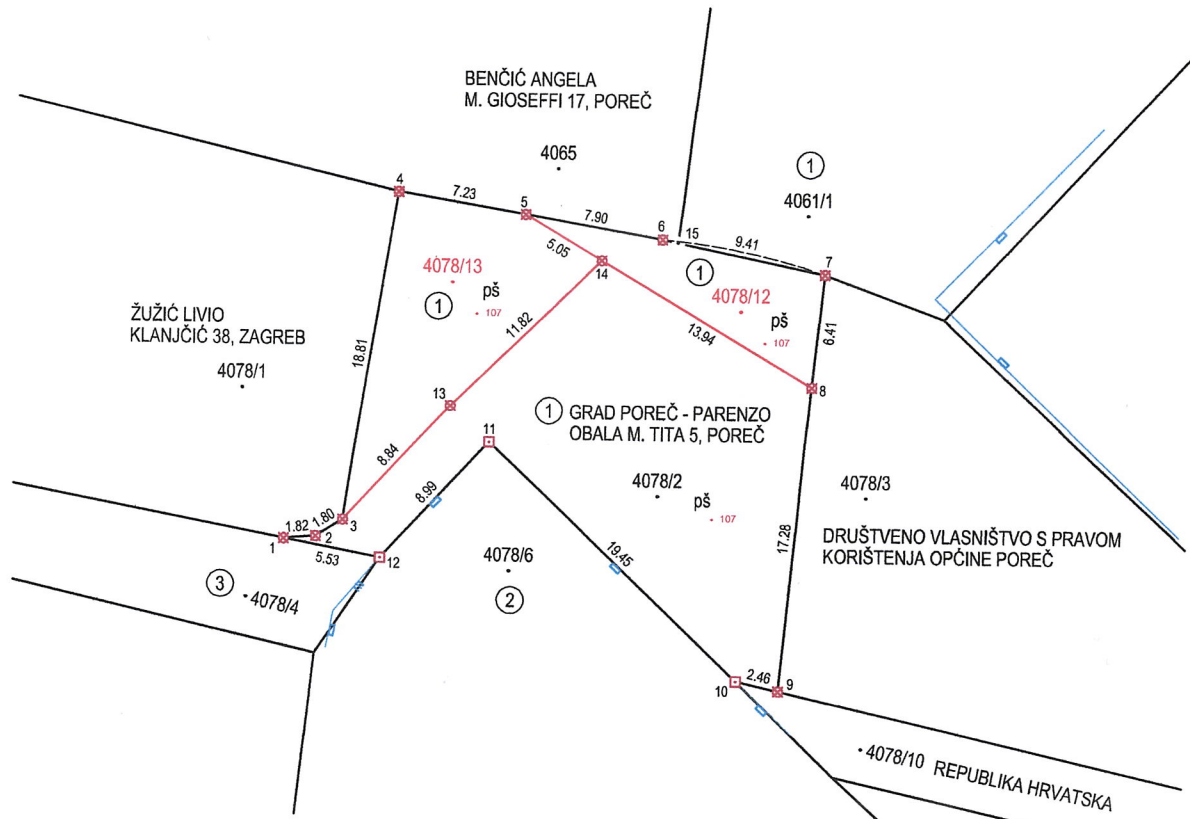

Investitor:
GRAD POREČ - PARENZO
Obala M. Tita 5, Poreč
OIB: 41303906494

Katastarska općina: POREČ
MBR: 323748
Detaljni list: 60

SKICA IZMJERE

Mjerilo 1:400

- ② Suvlasnički dio: 1525/42664 (E-1)
ŽIVKOVIĆ SLOBODANKA
MAURA GIOSEFFIA 20, POREČ
Suvlasnički dio: 4467/42664 (E-2)
SIMONETTI ANA
MAURA GIOSEFFIA 20, POREČ
Suvlasnički dio: 11315/42664 (E-3)
SIMONETTI ANA
MAURA GIOSEFFIA 20, POREČ

- Suvlasnički dio: 6503/42664 (E-4)
SIMONETTI DANIJEL
MAURA GIOSEFFIA 20, POREČ
Suvlasnički dio: 11730/42664 (E-5)
ŽIVKOVIĆ SLOBODANKA
MAURA GIOSEFFIA 20, POREČ
Suvlasnički dio: 7104/42664 (E-6)
SIMONETTI DANIJEL
MAURA GIOSEFFIA 20, POREČ

- ③ JAVNO DOBRO U OPĆOJ UPORABI KAO NEOTUĐIVO
VLASNIŠTVO GRADA POREČA-PARENZO

Izradila:
Sanja Perčić Sandalj, mag.ing.geod.et geoinf.
Poreč, svibanj 2023. godine
Broj elaborata: 176/2022

Odgovorna osoba za obavljanje stručnih
geodetskih poslova:
Sanja Perčić Sandalj, mag.ing.geod.et geoinf.